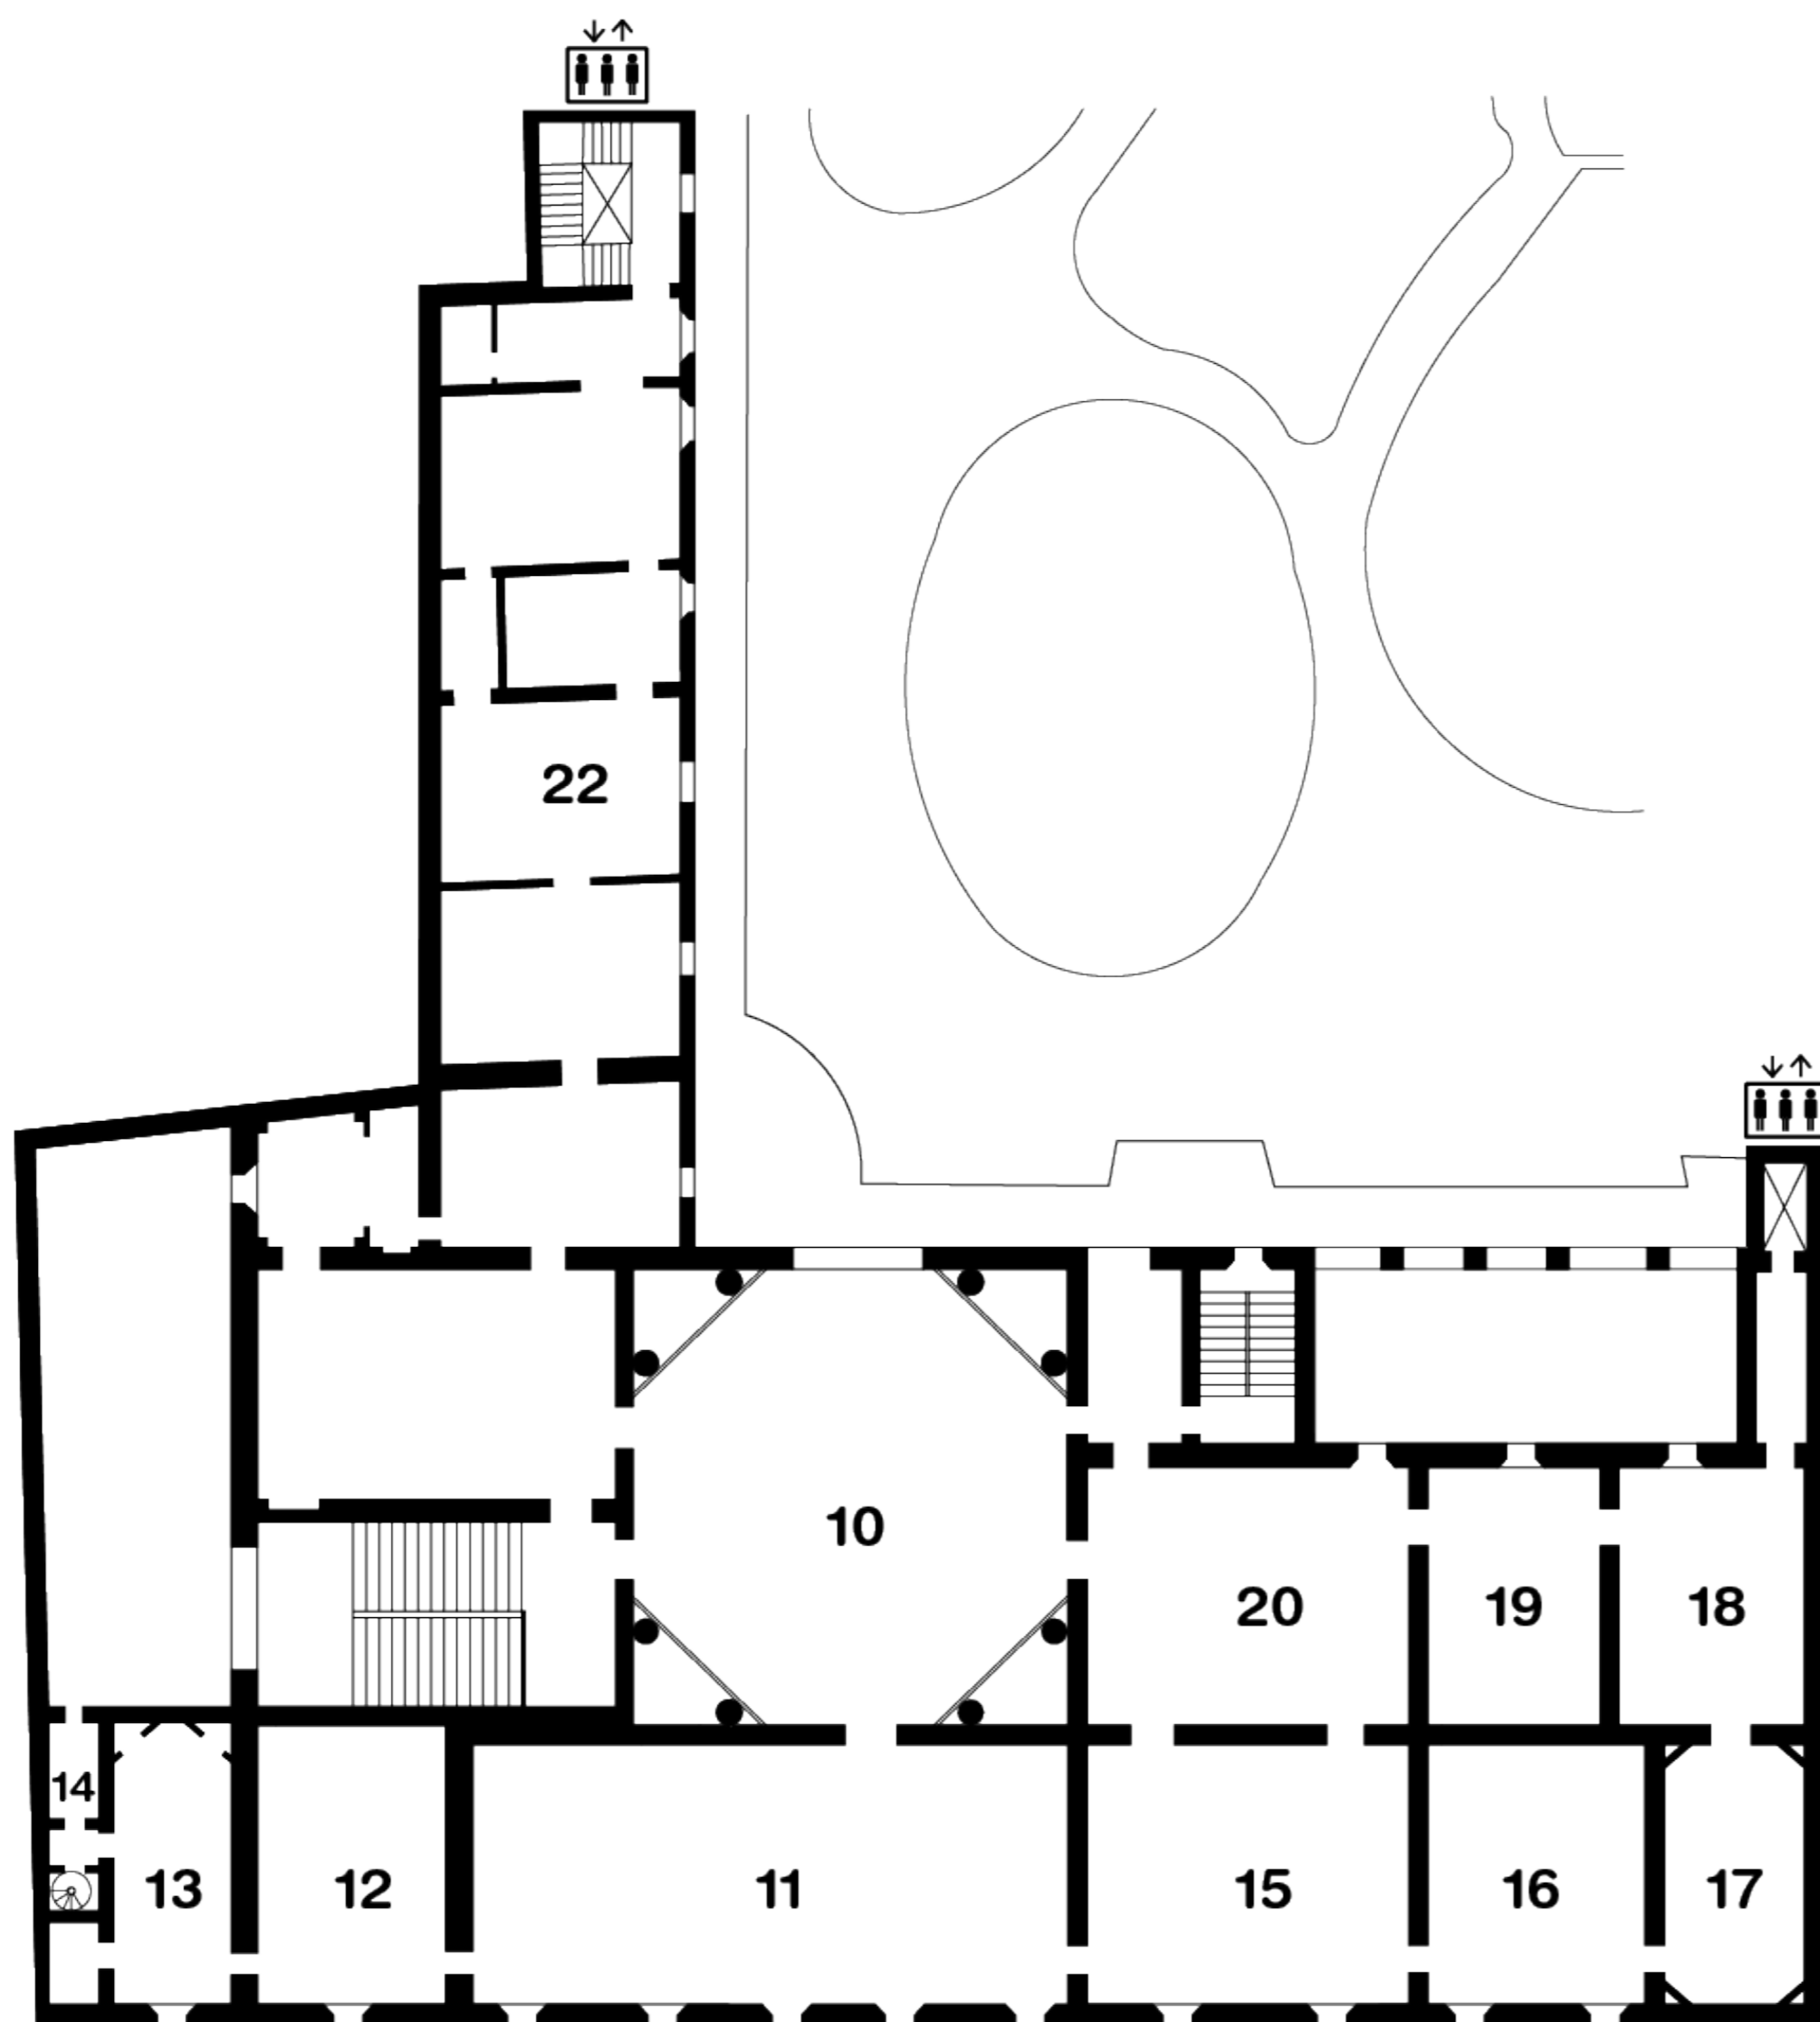

# Palazzo Milzetti

Museo Nazionale  
dell'età neoclassica in Romagna  
a Faenza

## Piano terra – Ground floor

- 0. **Accoglienza** – Welcome room
- 1. **Camera di compagnia** – Company room
- 2. **Sala della musica** – Music room
- 3. **Camera da letto** – Bedroom
- 4. **Camera di compagnia** – Company room
- 5. **Biblioteca** – Library
- 6. **Antibagno** – Bathroom vestibule
- 7. **Camera per ricevere** – Receiving room
- 8. **Sala da pranzo** – Dining room
- 9. **Cucina** – Kitchen
- 21. **Giardino** – Garden

## Piano nobile – Main floor

- 10. **Sala grande** – Great hall
- 11. **Sala delle feste** – Ballroom
- 12. **Sala della Pace e della guerra** –  
Peace and war room
- 13. **Stanza con alcova** – Room with alcove
- 14. **Stanza di Armida** – Armida room
- 15. **Sala di Numa Pompilio** –  
Numa Pompilius room
- 16. **Sala di Ulisse** – Ulysses room
- 17. **Gabinetto d'Amore** – Cabinet of Amor
- 18. **Sala di Flora e Cerere** –  
Flora and Ceres room
- 19. **Sala degli Amori** – Cupids room
- 20. **Sala di Ercole** – Hercules room
- 22. **Sale per esposizioni temporanee** –  
Temporary exhibition rooms